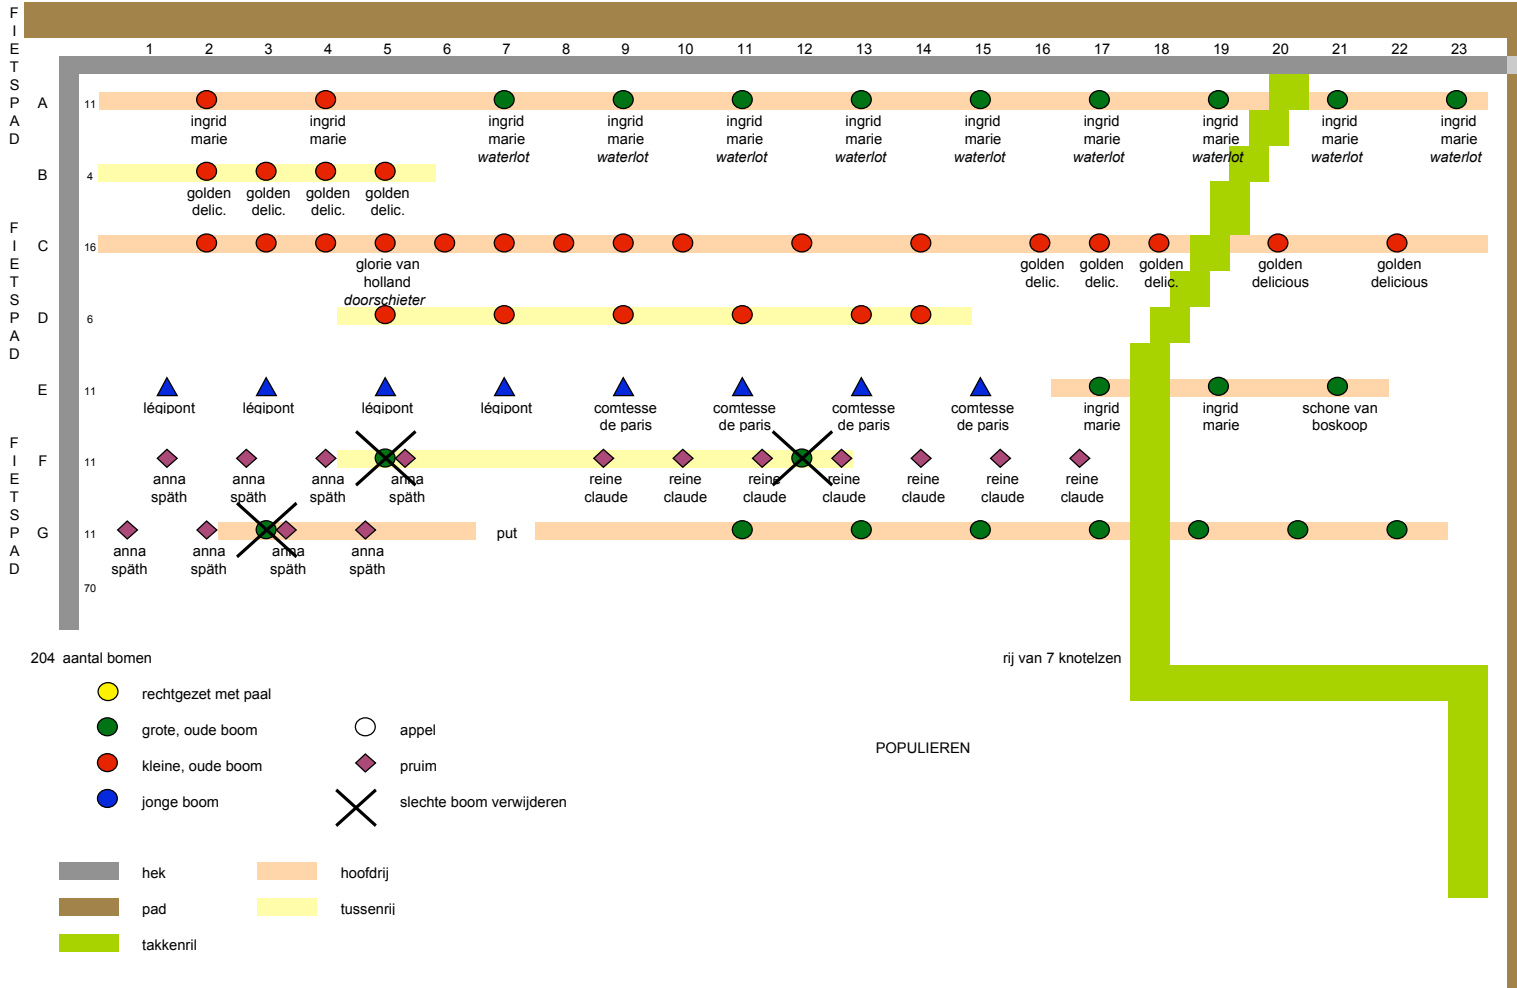

KWARTEEL

LODEWIJK VAN DEYSELHOF

TOON HERMANSHOF

R
I
J
K
S
S
T
R
A
A
T
W
E
G

GEBOUWEN
WATERWINNING
VITENS

- rechtgezet met paal
- grote, oude boom
- kleine, oude boom
- jonge boom
- appel
- peer
- kers

- hek
- pad
- takkenril
- hoofdrij
- tussenrij