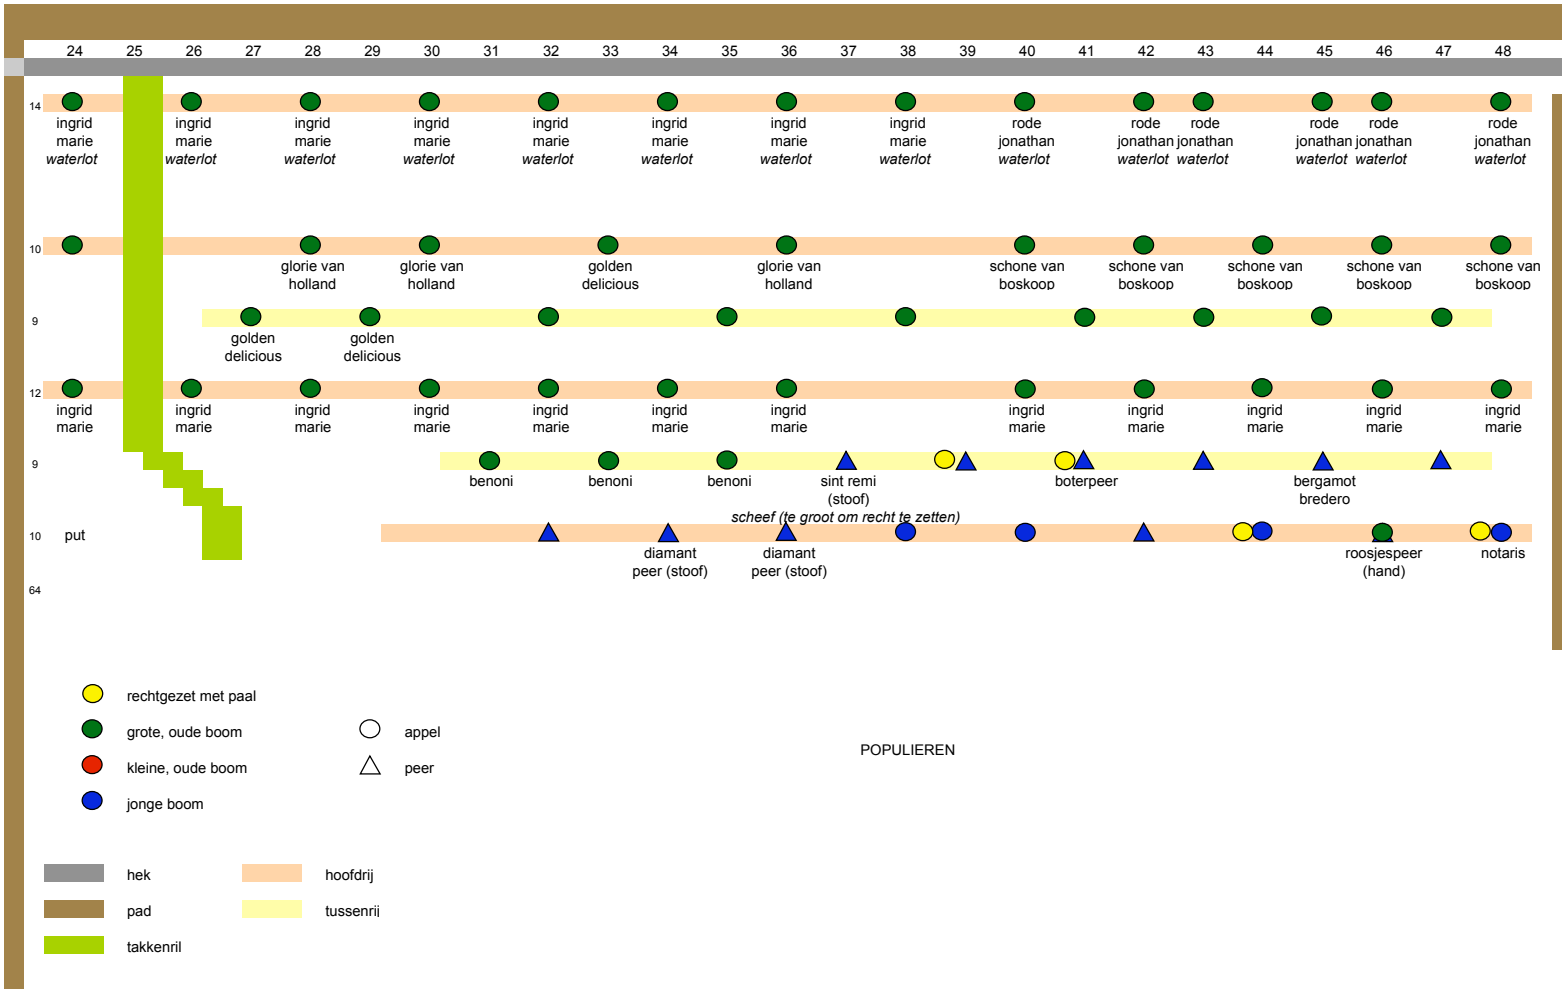

KWARTEEL

LODEWIJK VAN DEYSELHOF

TOON HERMANSHOF

R
I
J
K
S
S
T
R
A
A
T
W
E
G

GEBOUWEN
WATERWINNING
VITENS

- rechtgezet met paal
- grote, oude boom
- kleine, oude boom
- jonge boom
- appel
- peer
- kers

- hek
- pad
- takkenril
- hoofdrij
- tussenrij